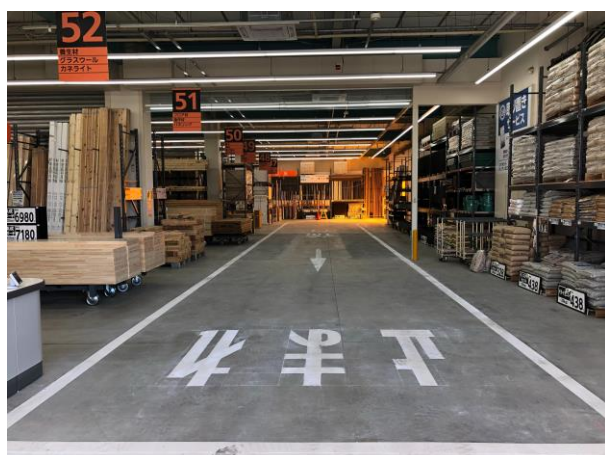

売場の紹介

すばやく快適なお買物!

ドライブスルー

合板・構造材・内装材・配電材・
防音断熱材・構造用鋼材・
足場材・モルタル・セメント
※PRO四日市店のみのサービスとなります。

早朝営業 日曜は
朝7:00開店 朝9時開店

ドリンクサービス(無料)
開店~午前9時

売場まで車を
乗り入れOK!

時間と
コストの
節約に!!

ドライブスルー売場の開設によりトラックで売場に入り、資材が積み込みやすく買いやすくなりました。

工具・機械レンタル

プロデスク
急に必要になった時に便利!
工具レンタル
致します。[有料]

会員様
限定!
アメリカカード・アプリカード
ビジネスカード・官公庁カード

（一例） ※店舗により取扱い品が異なります。

発電機 エンジン 高圧洗浄機 充電 インパクト

プロのお仕事応援!

**ビジネスカード
会員
募集中!**