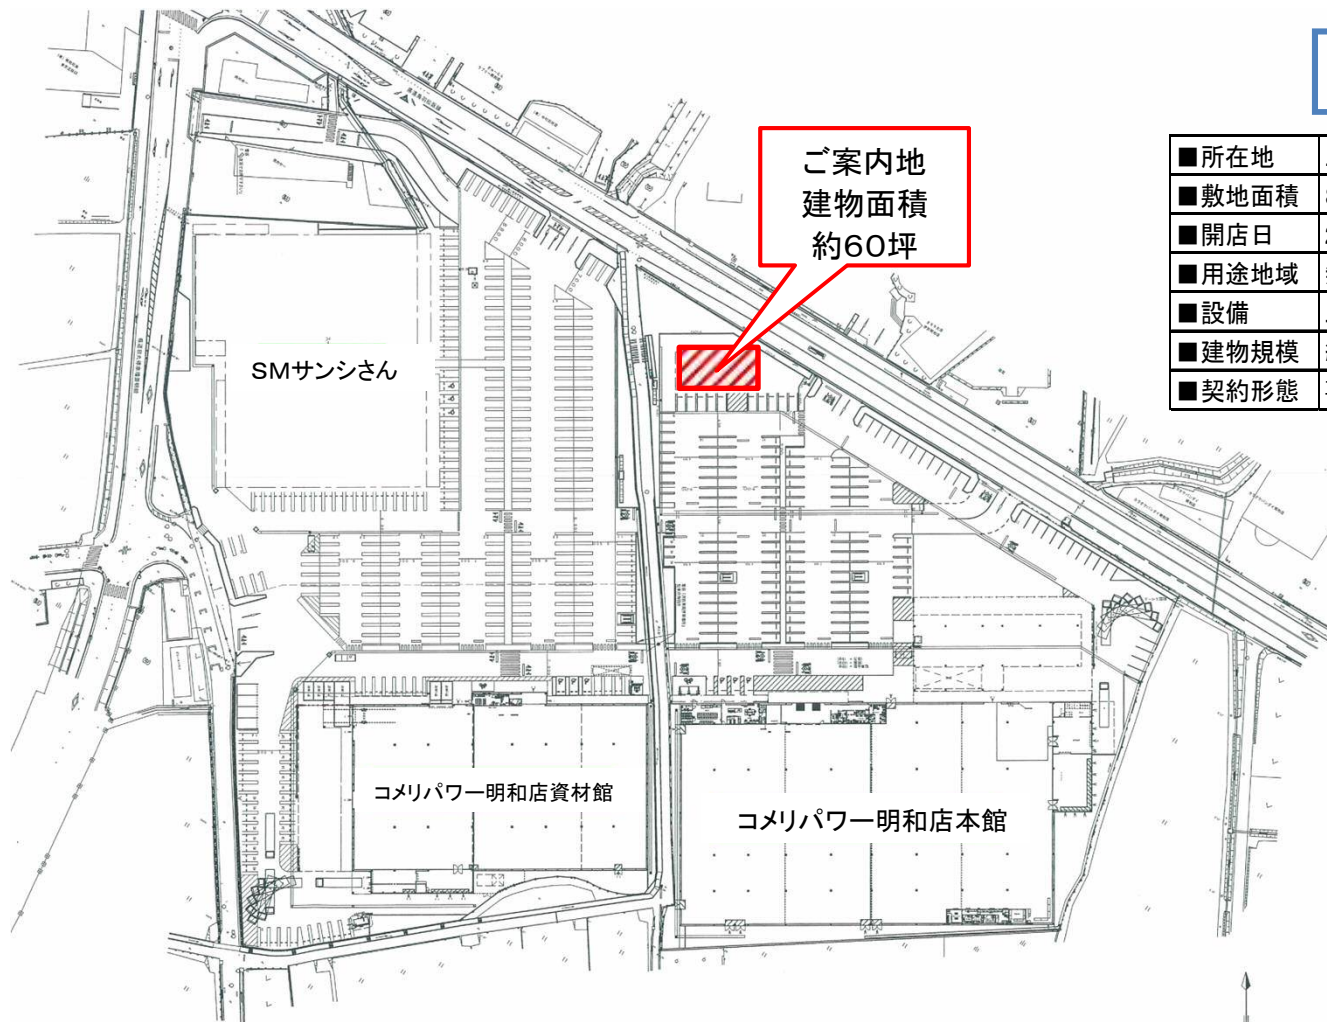

パワー明和店

■所在地	三重県多気郡明和町大字有爾中219番地1
■敷地面積	8,370.29坪
■開店日	2019年6月27日
■用途地域	無指定
■設備	上水道、浄化槽、高圧受電、電気空調
■建物規模	約60坪まで可能です
■契約形態	事業用転貸借契約

お問合せ先
〒950-1492
新潟市南区清水4501-1
株式会社コメリ
開発建設本部
リーシンググループ
TEL: 025-371-4147
FAX: 025-371-4430