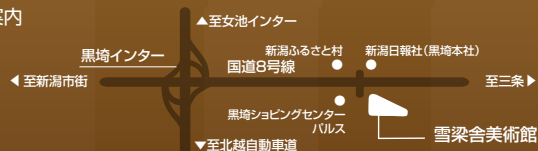

定員100名 入館料(500円)のみ必要です。

お問い合わせ

雪梁舎美術館

Tel. 025-377-1888

<http://www.komeri.bit.or.jp/setsuryosha/>

■交通のご案内

PROFILE

アコーディオン「田中トシユキ」とギター「さとうえみ」によるボーカルデュオ。03年に結成後04年にはフランス・シャルトルのアコーディオンフェスティバル、07年以降、cobaプロデュースの蛇腹楽器の祭典「ベローズ・ラヴァーズ・ナイト」に出演するなど、新潟を拠点に様々なイベント・ライブに出演。サンバ、ボサノヴァ、タンゴなど中南米音楽からジャズ、シャンソン・ミュゼット等のフレンチテイストに、日本のポピュラー曲をも含んだオリジナリティを感じさせる音楽を演奏する個性あふれるユニットである。2014年4月、デビューCDアルバムAve...MariaをT-toc Recordsより全国発売。リリース記念ライブを各地で開催し好評を博す。
<http://bossaccordeon.jimdo.com>