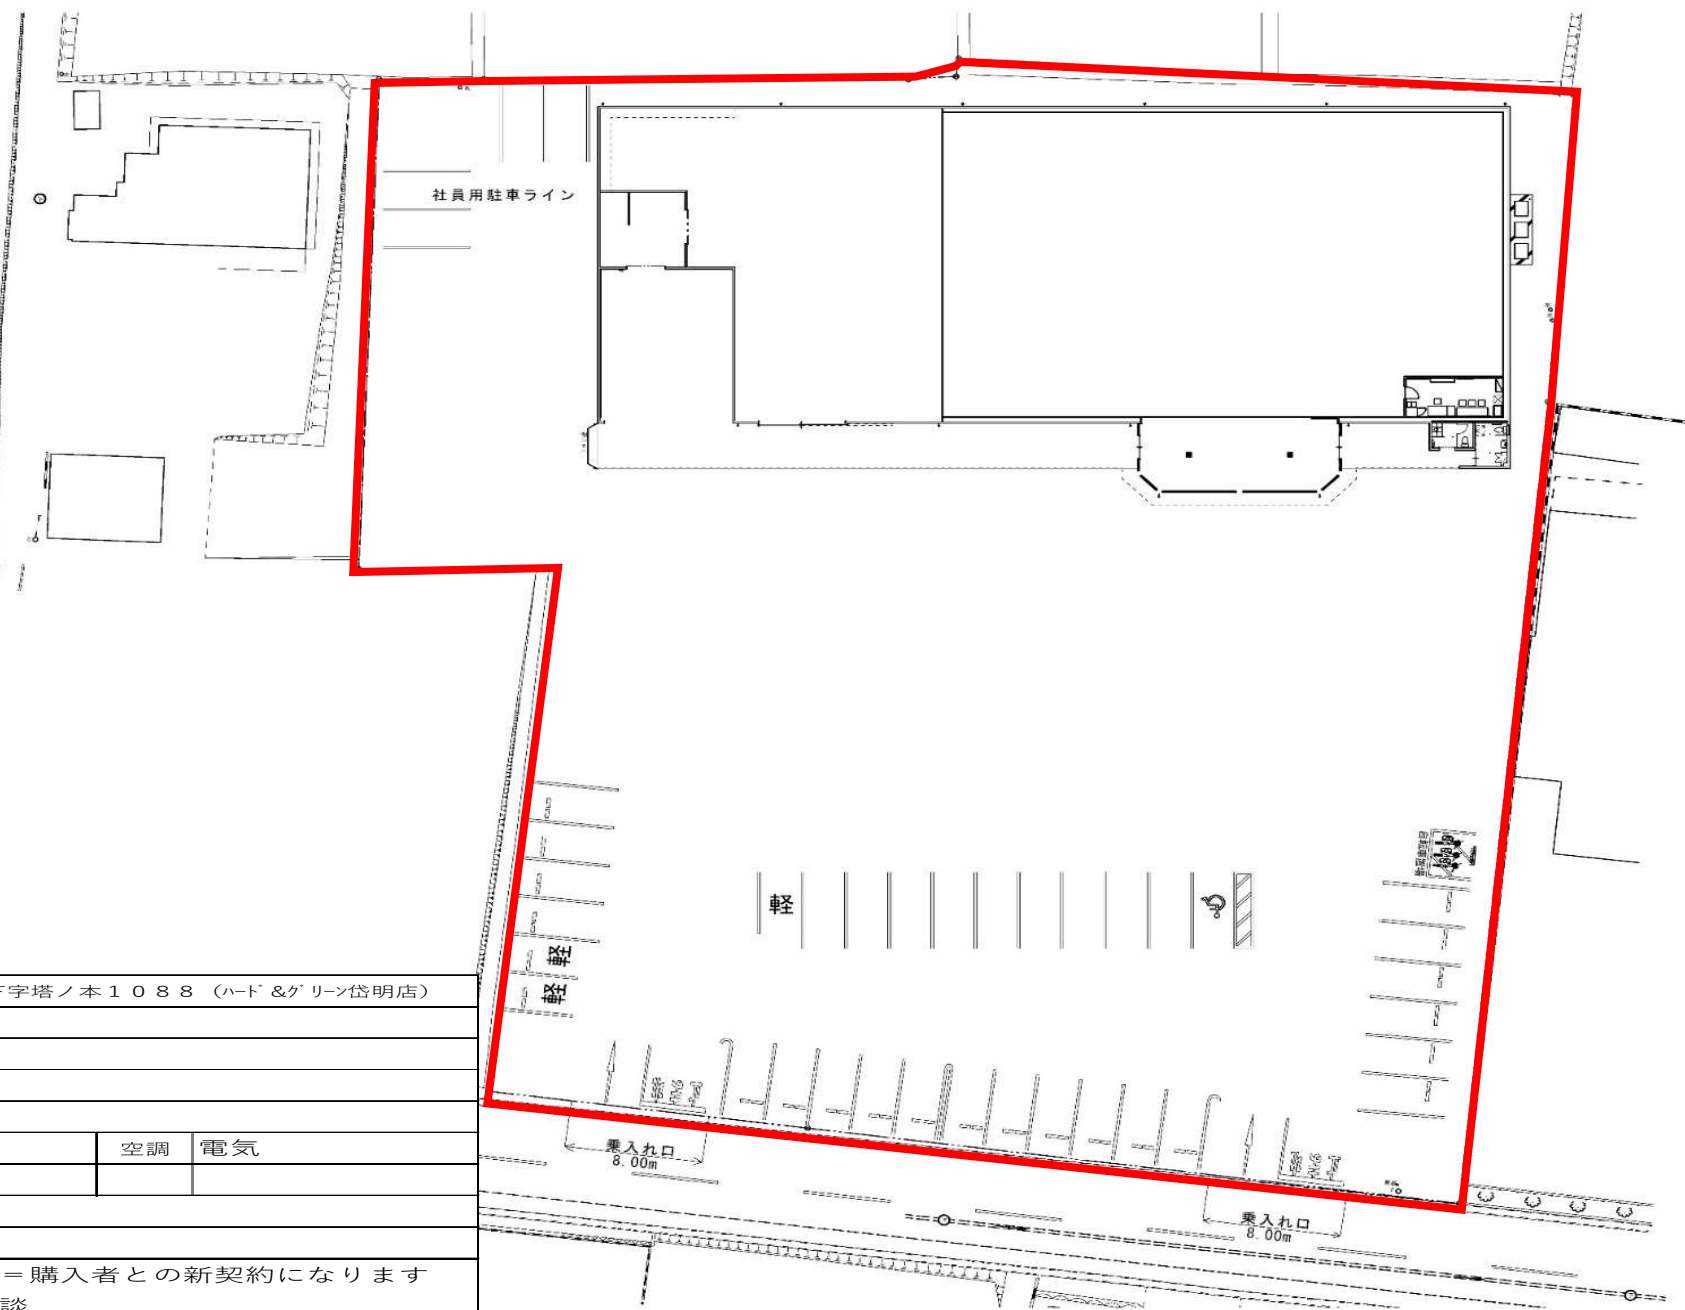

コメリハード&グリーン岱明店

お問合せ先
 〒950-1492
 新潟市南区清水4501-1
 株式会社コメリ
 開発建設本部・リーシンググループ
 TEL: 025-371-4147
 FAX: 025-371-4430

■所在地	熊本県玉名市岱明町大野下字塔ノ本1088 (ハード & グリーン岱明店)			
■敷地面積	約1314.66坪			
■延床面積	約352.71坪			
■売場面積	約302.23坪			
■用途地域	無指定			
■設備	電気	高圧受電	空調	電気
	汚水処理	下水道		
■開店日	2007/7/12			
■契約期間	応相談			
■契約形態	建物売却 土地承継 = 購入者との新契約になります ※建物転貸も応相談			
■引き渡し	現状渡し			
■条件	応相談			